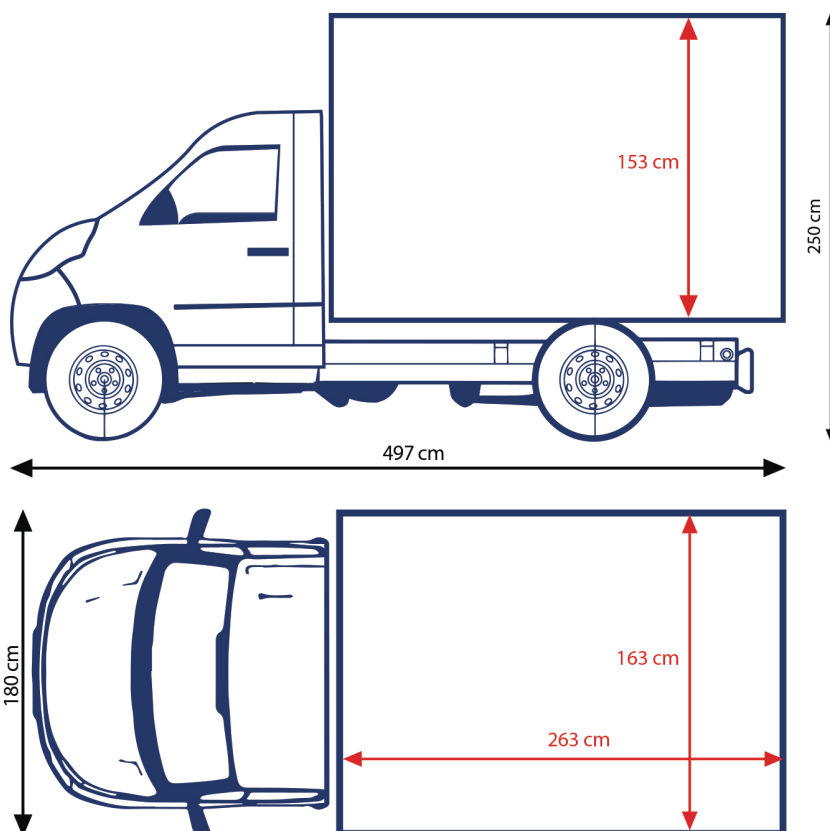

Noleggiare è bene, con Giffi conviene

Furgone CUBO Frigo Piaggio Porter

MISURE ESTERNE

MISURE INTERNE

Piaggio Porter

Portata (Kg): 1000

Volume (m³): 6,55

N° Posti: 2

Temperatura ° C da -20 a 0

Alimentazione: Benzina + GPL

Cilindrata 1498

Euro 6

Dimensioni Interne ed esterne

Interne L 163 cm P 263 cm H 153

Esterne L 180 cm P 497 cm H 250

PIAGGIO