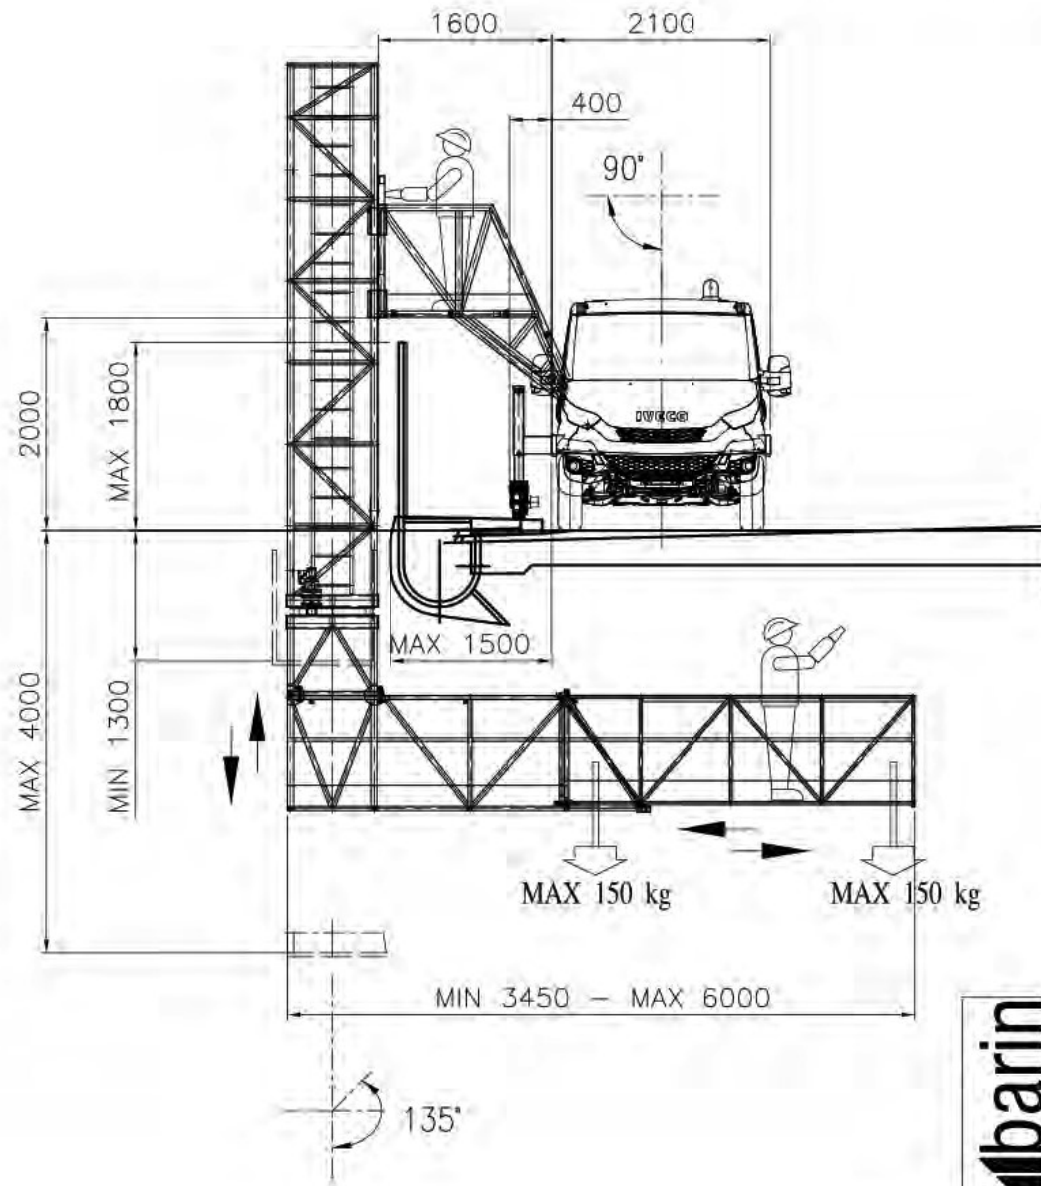

ABC 60 / L

DIMENSIONI IN POSIZIONE DI LAVORO

PORTATA IN
PIATTAFORMA : 300 kg

SUBJECT TO SLIGHT MODIFICATIONS

barin	denom.ne GENERAL SCHEME		matr. Italia	dis.n. 12661	lay.n. -
	compi.va ABC 60/L		data 11/07/2017		scale 1:50
	CAD DWG	rif. dis.n.	dis. Cestaro Bruno		cont. Ing Zuccolo Tristano
	- cittadella pd - tel.049/5971300 fax 049/9400229 - http://www.barin.it E-mail:info@barin.it even partial is forbidden by law-use and spreading to third parties is forbidden-copyright				