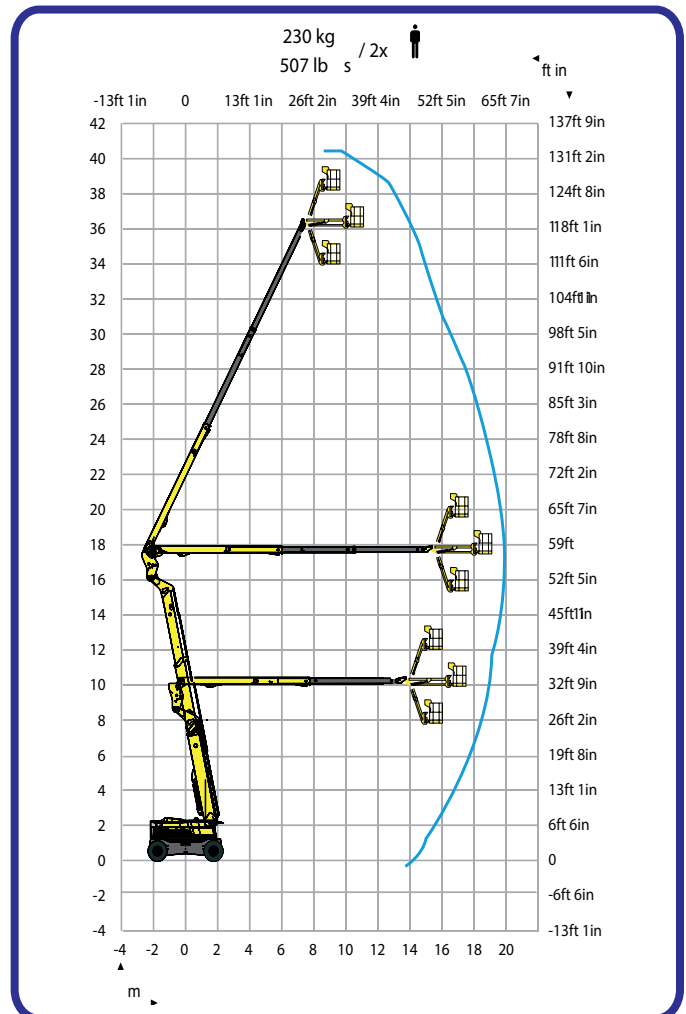

Semovente Diesel 41 m

Incredibile capacità su tutti i tipi di terreni

4 ruote motrici e direttrici Assale oscillante Blocco differenziale delle ruote Altezza da terra 38 cm.

Il più corto raggio esterno di sterzata del mercato

Ottima produttività, 3 movimenti proporzionali e simultanei
Sbraccio laterale massimo a 19,80 m
Controllo continuo dello sbraccio.

Movimenti simultanei e proporzionali per un'ottima produttività
4 ruote motrici e direttrici
2 assi estensibili
Traslazione idrostatica
Quadro comandi ergonomico
Manutenzione facilitata grazie al motore estraibile
Apertura cofani ad ali di gabbiano
Livellamento automatico della piattaforma
Operativa con venti fino a 45Km/h
Controllo dell'inclinazione
Limitatore peso in cesta
Sistema di discesa d'emergenza
Anelli per traino
Clacson
Contaore
Presa elettrica in cesta

Altezza piano di lavoro (m)

41,50

Altezza piano Calpestio (m)

39,50

Sbraccio Laterale (m)

19,80

Portata Massima (kg)

230

Dimensioni piano Lavoro (cm)

244x80

Altezza Mezzo a Riposo (m)

2,99

Larghezza Mezzo (m)

2,50

Lunghezza Mezzo (m)

12,60

Peso Mezzo (kg)

23000

Non affidarti al caso

Scegli Giffi Noleggi